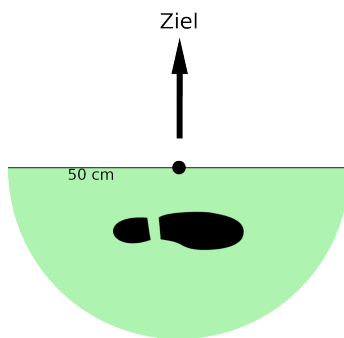

## Regeln

- 30 Ziele
- Skandinavische Wertung: 20/17, 14/11, 8/5, Hunter 20/10
- Regeln und Wertung zu eventuellen Sonderzielen befinden sich am Pflock
- Schuss vom Pflock: Vorderer Fuß im Halbkreis mit einem Radius von 50 cm **hinter** dem Pflock.